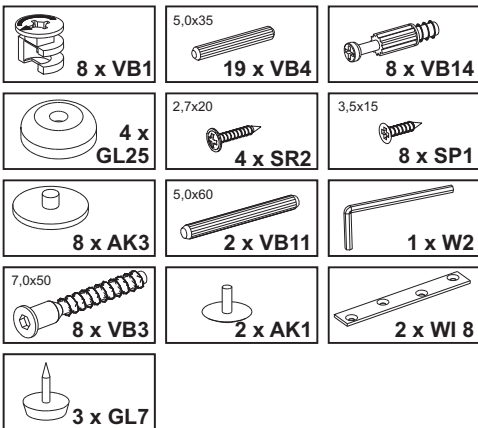

Montageanleitung
Assembly instruction
Instructions de montage
Instrucciones de montaje
Istruzioni per il montaggio
Руководство по монтажу
Instrukcja montażu
Montážní návod
Návod na montáž
Szerelési utasítás
Инструкция за монтаж
Kurulum Talimatları
Navodilo za montažo
Montagehandleiding
A s e n n u s o h j e
Upute o montaži
Instrucțiuni de montaj
Monteringsveiledning

إرشادات التركيب

Monteringsvejledning
Instruções de montagem
Monteringsanvisning

Beschläge / fittings / Ferrures pour meubles / Herrajes / Guarnizioni / Крепления / Okucia / Kování /Kovanie / Vasalások / обков / Parçaları /okovje / Hang- en sluitwerk / helat / Oblo-ge / armături, balamale / Beslag / بعض التركيبات / Beslag / Guarnições / Beslag

8 x VB1

5,0x35
15 x VB4

C

D

E

7,0x50
6 x VB3

W2

F